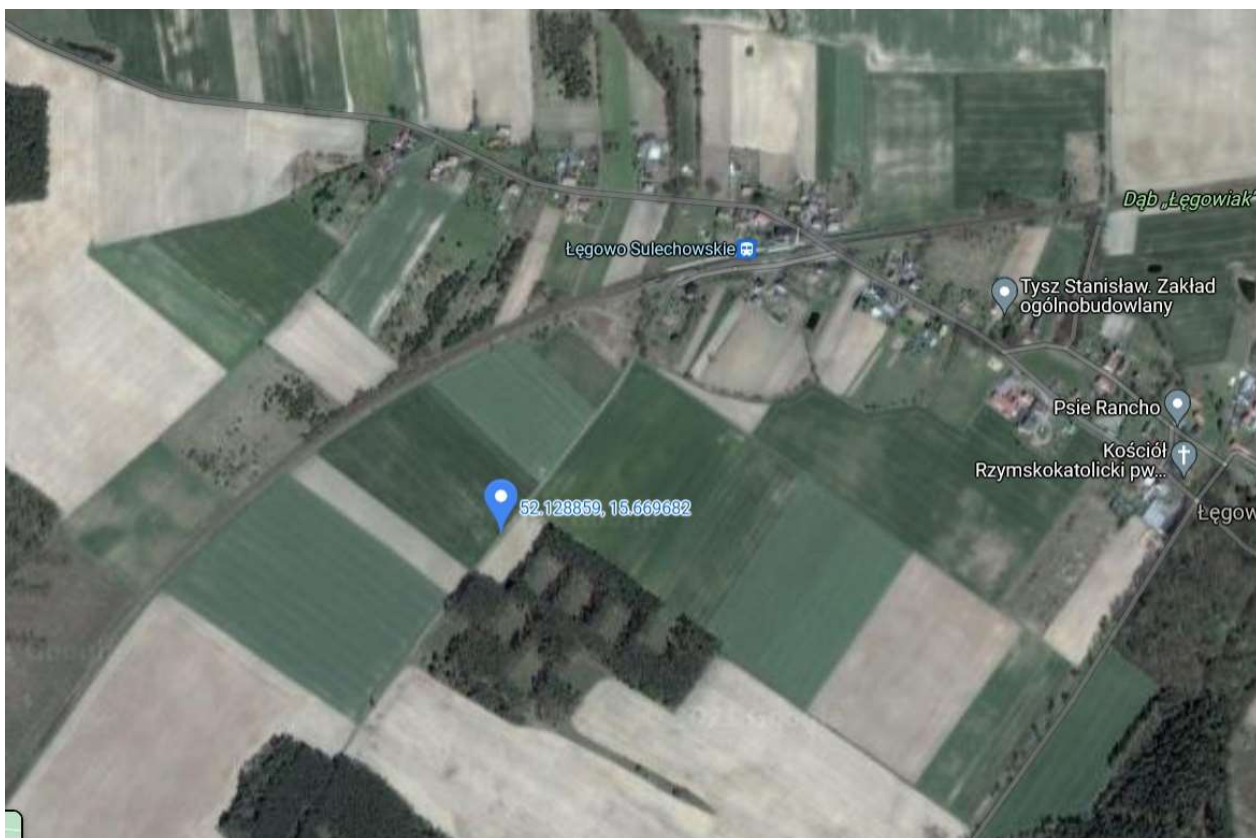

Załącznik nr 10

Załącznik nr 9