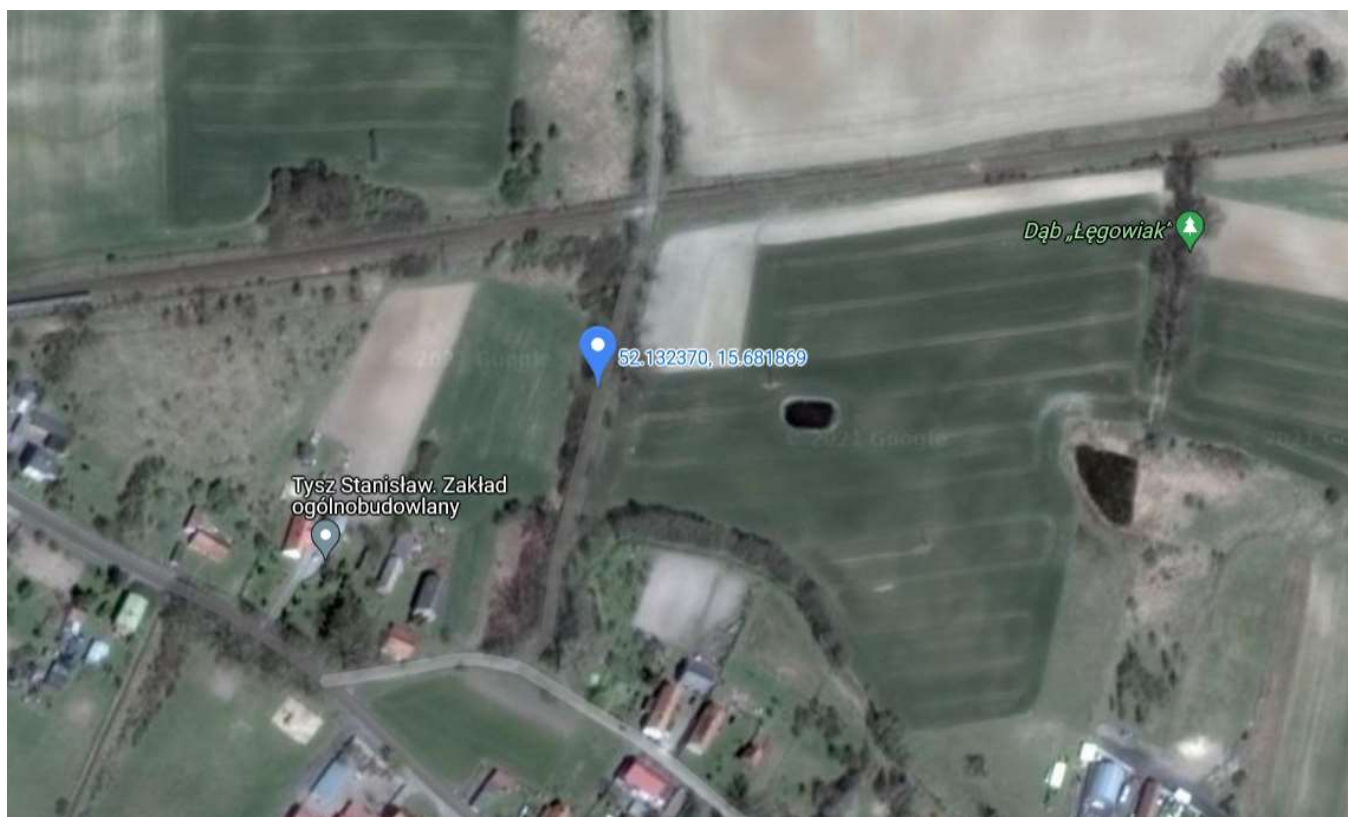

Załącznik nr 13

Załącznik nr 12