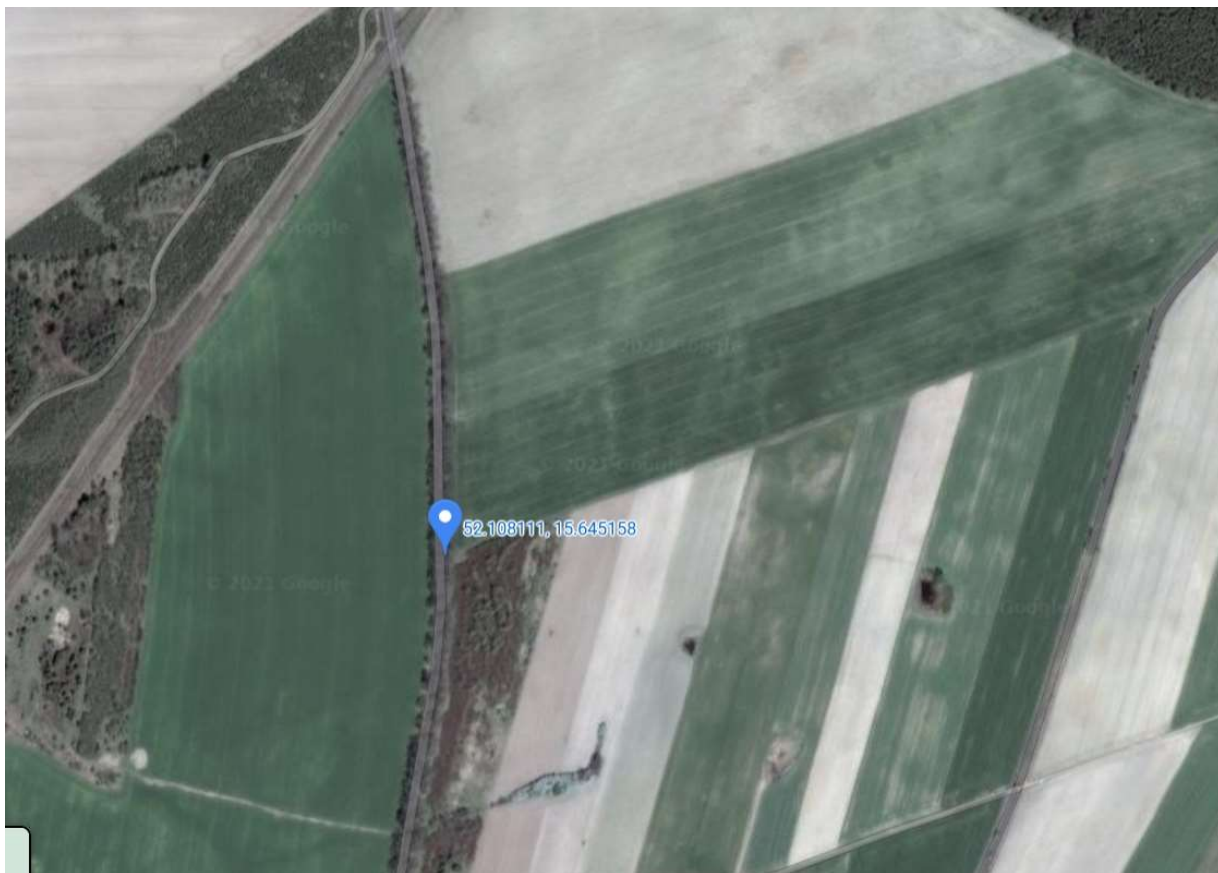

Załącznik nr 9

Załącznik nr 8