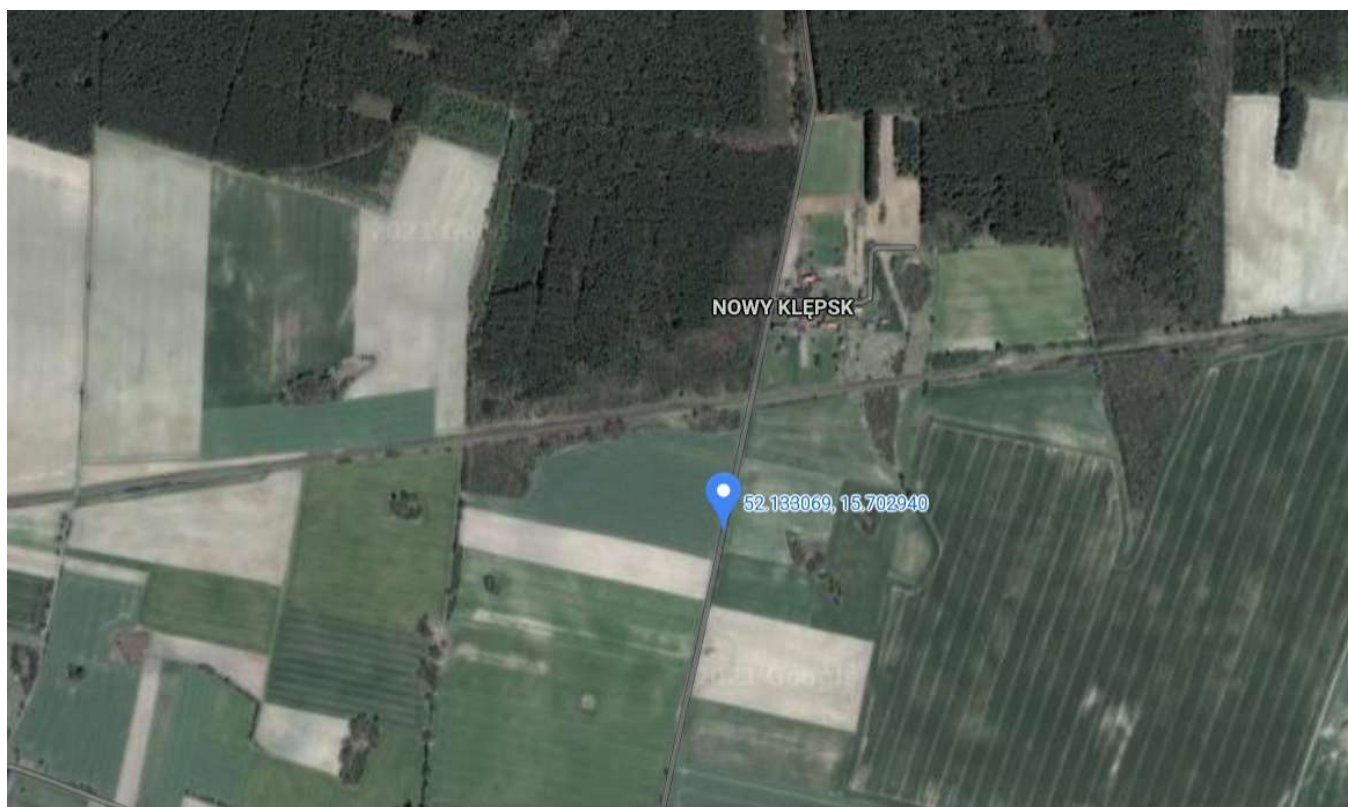

Załącznik nr 13