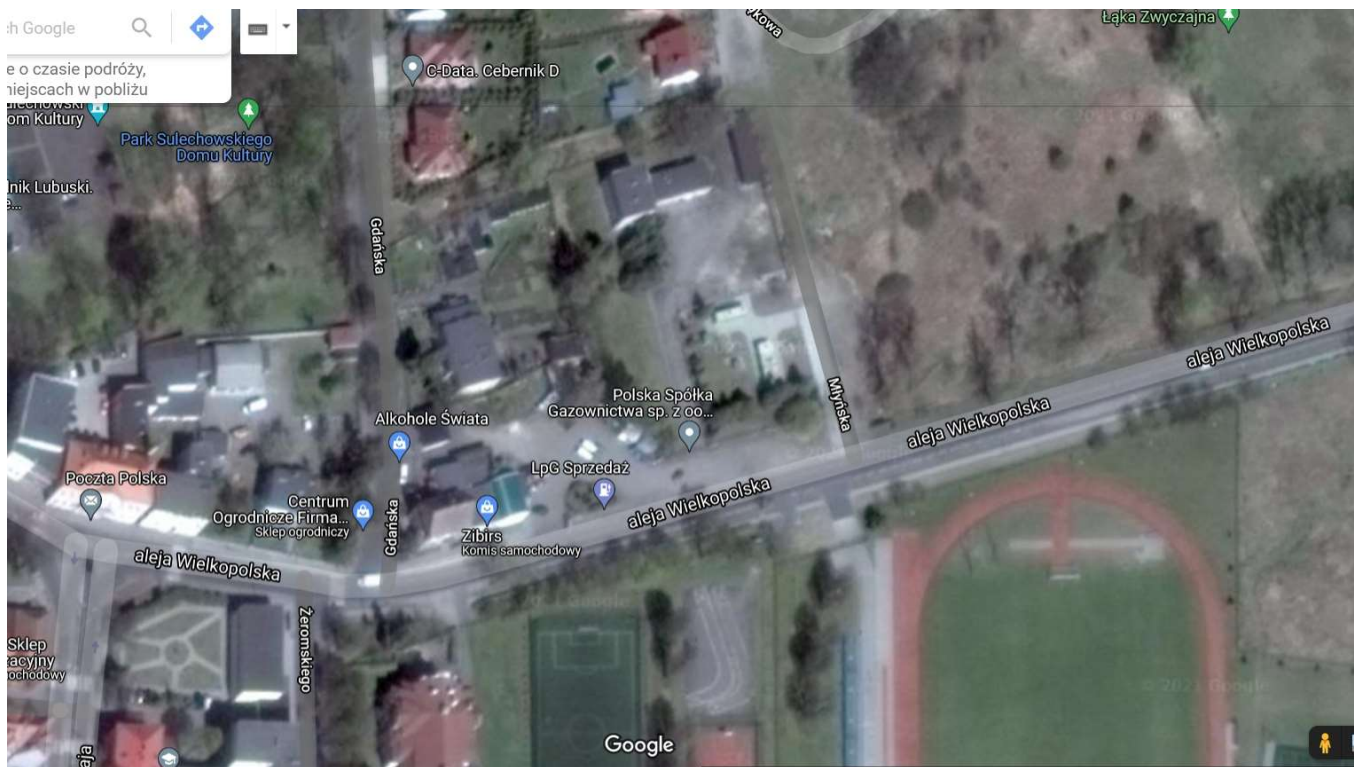

Załącznik nr 4

Łęgowo	Sulechów	zielonogórski	97	080906_5.0 015.97	7.12.2021r	09:30:00	droga asfaltowa na Bukowo (wg załącznika nr 10)

Załącznik nr 3